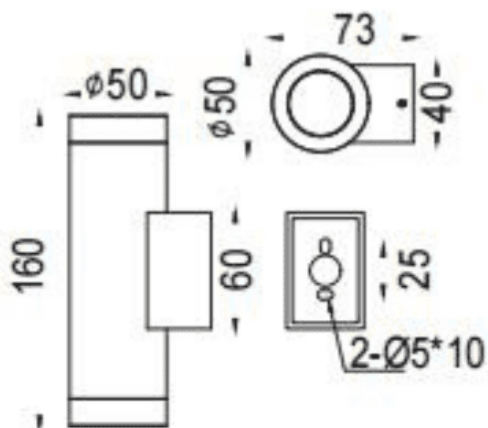

UP&DOWNNT

Code article	86.OW09.1333.01
Type de produit	Extérieur
Catégorie	Appliques murales
Famille	UP&DOWNNT

Pictograms

Dimensions

Product dimensions (mm)	ø53x73x160mm
--------------------------------	---------------------

Dessin technique

Produit

Puissance système (W)	2x4
Flux lumineux utile (lm)	2x285
Efficacité lumineuse (lm/W)	84.5
Angle de faisceau	45
Durée de vie	50000h L70B10
IP	IP65
Équipement	DALI
Température de couleur (K)	3000
Uniformité chromatique (SDCM)	SDCM3
CRI	80
IK	IK05